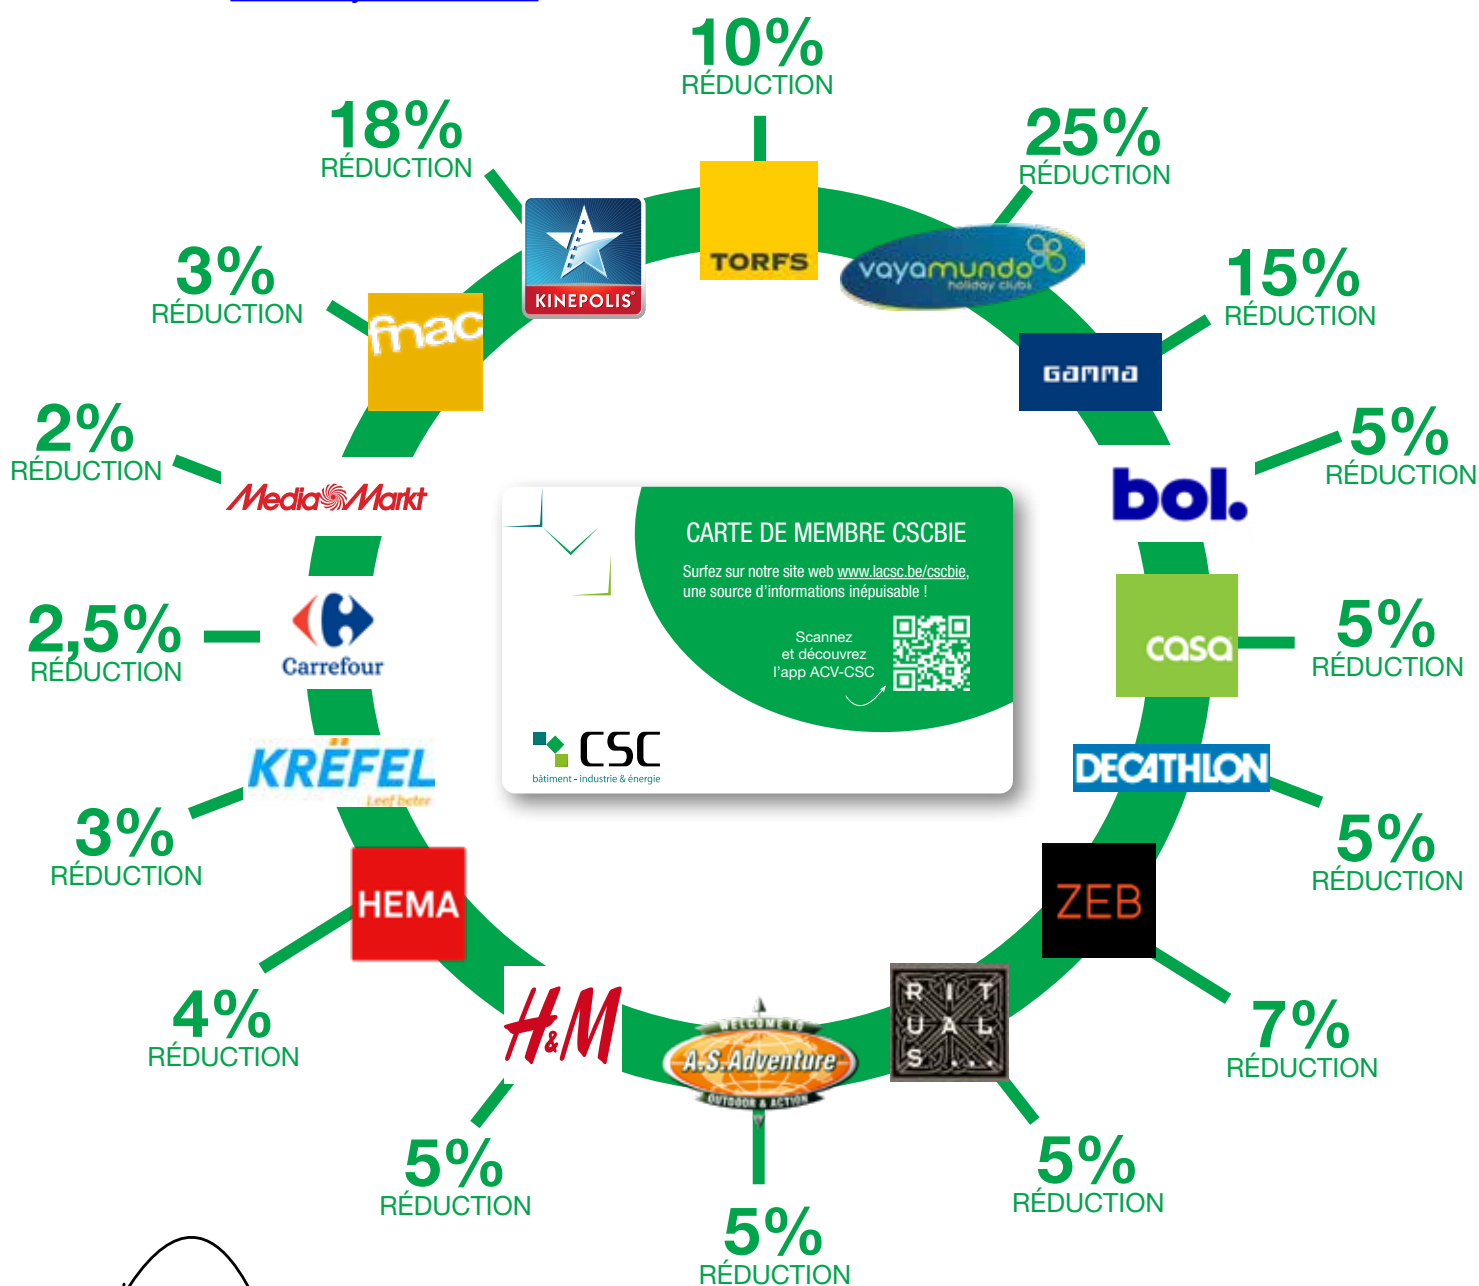

info

BRIQUETERIES | CP 114 | FÉVRIER 2025

CONTENU

- 1 Salaires minima à partir du 1^{er} février 2025

1. SALAIRES MINIMA À PARTIR DU 1^{ER} FÉVRIER 2025

L'indice pivot a été dépassé dans le secteur.

Classe	0,5% index Salaires au 1/2/2025
Classe 1	17,41 €
Classe 2	18,71 €
Classe 3	19,05 €
Classe 4	19,28 €
Classe 5	19,53 €
Classe 6	19,90 €
Classe 7	20,30 €
Classe 8	21,22 €
Primes d'équipes	
Matin et après-midi	0,88 €
Nuit	3,52 €
Sécurité d'existence chômage	
A partir du 1 ^{er} jour	10 €

TELECHARGEZ NOTRE APP

Scannez et découvrez l'app ACV-CSC

©Shutterstock

L'affiliation à la CSCBIE offre de beaux avantages !

Voici quelques exemples de réductions d'application au 1^{er} décembre 2024. Pour savoir comment en profiter pleinement et découvrir les réductions et avantages actuels, surfez sur www.cscbieplus.be et enregistrez-vous.

Vayamundo reste le partenaire de voyage par excellence pour nos affiliés. Ils bénéficient de 25% de réduction dans les clubs Vayamundo à Ostende et à Houffalize. Vous trouverez plus d'infos sur www.vayamundo.eu.

Scannez le code QR ci-joint pour télécharger l'application 'Edenred Discounts'. Vous y trouverez toutes les réductions et avantages exclusifs actuels pour les affiliés de la CSCBIE. **Attention !** Les réductions, les partenaires et les magasins peuvent changer !