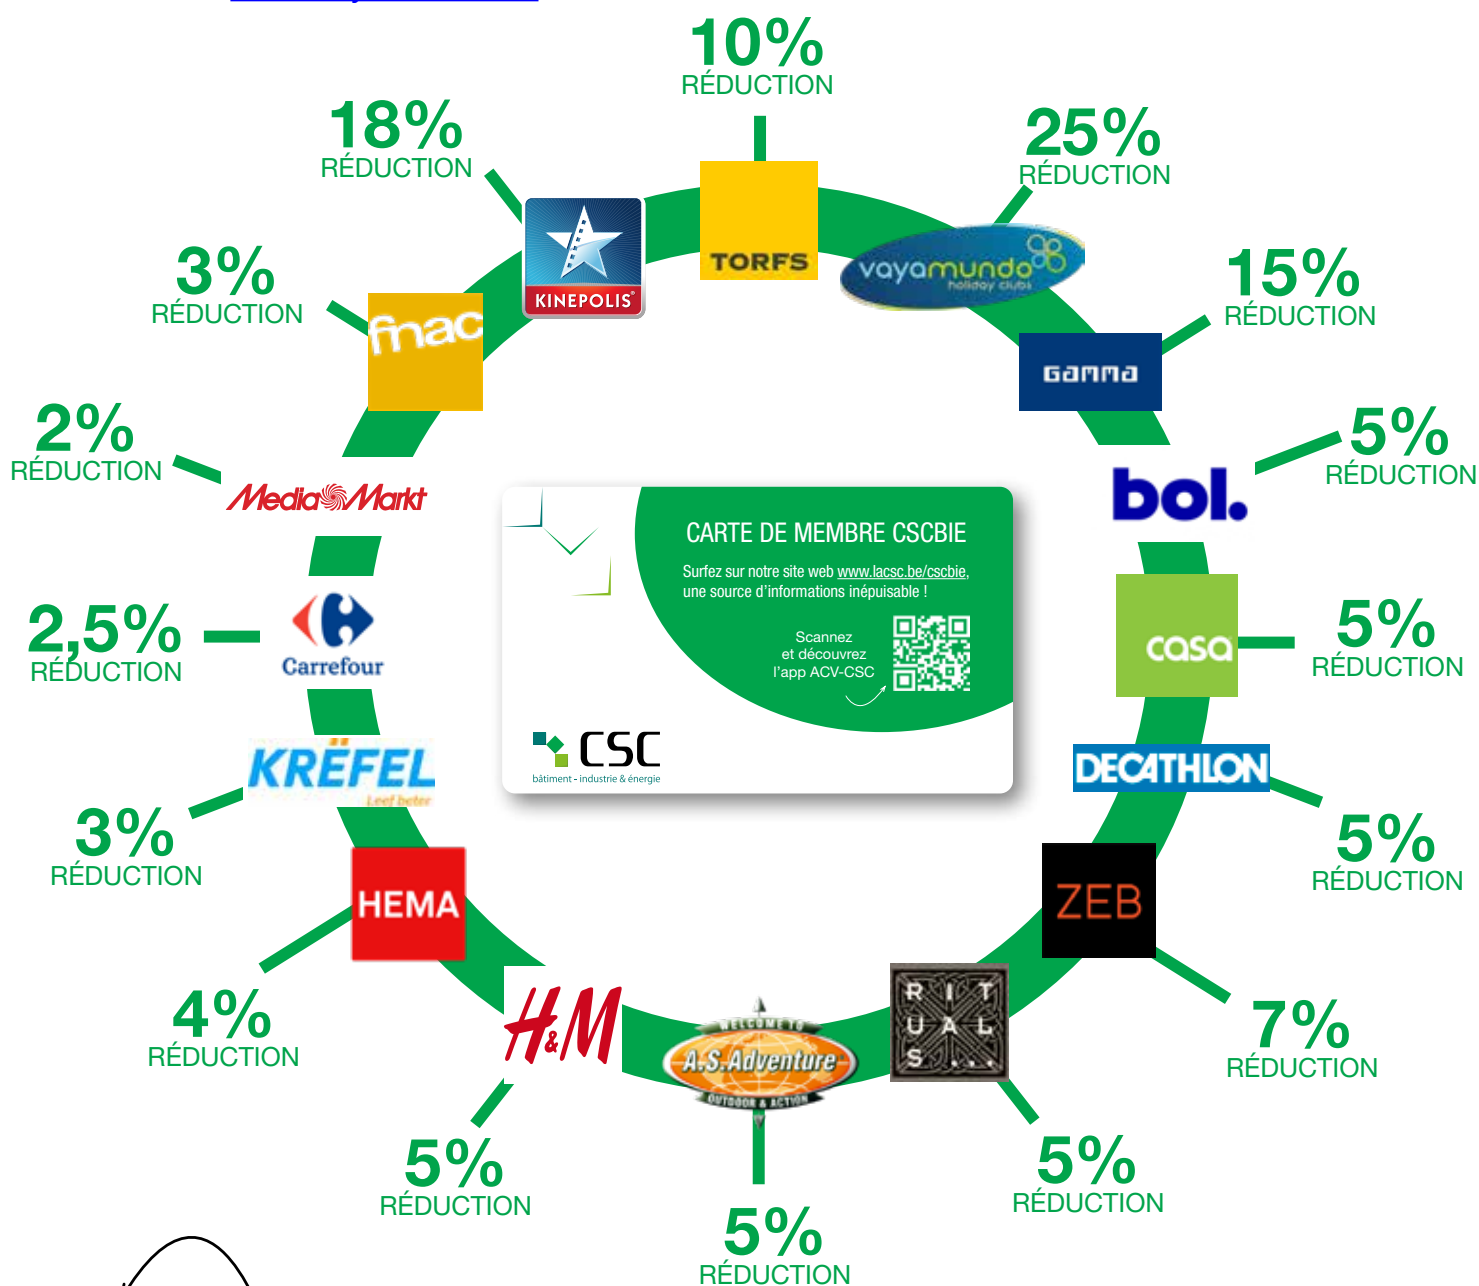

**TELECHARGEZ
L'APP ACV-CSC**

Scannez le code QR et restez informé !

L'affiliation à la CSCBIE offre de beaux avantages !

Voici quelques exemples de réductions d'application au 1^{er} décembre 2024. Pour savoir comment en profiter pleinement et découvrir les réductions et avantages actuels, surfez sur www.cscbieplus.be et enregistrez-vous.

Vayamundo reste le partenaire de voyage par excellence pour nos affiliés. Ils bénéficient de 25% de réduction dans les clubs Vayamundo à Ostende et à Houffalize. Vous trouverez plus d'infos sur www.vayamundo.eu.

Scannez le code QR ci-joint pour télécharger l'application 'Edenred Discounts'. Vous y trouverez toutes les réductions et avantages exclusifs actuels pour les affiliés de la CSCBIE. **Attention !** Les réductions, les partenaires et les magasins peuvent changer !